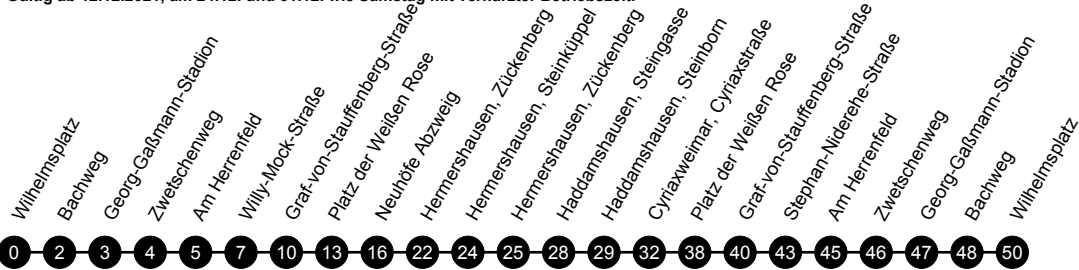

17

Wilhelmsplatz - Stadtwald - Allnatal - Stadtwald - Radestr.

Mobilitätszentrale, Weidenhäuser Straße 7, 35037 Marburg, 06421 / 205-228, mobilitaetszentrale@swmr.de, Mo.-Fr. 9.00-18.00 Uhr

Gültig ab 12.12.2021, am 24.12. und 31.12. wie Samstag mit verkürzter Betriebszeit.

Perlschnur stellt nicht alle möglichen Linienwege dar!

Montag bis Freitag

Table with columns for stops and times, including headers for Verkehrsbeschränkung, Hinweise, and specific stop names like Wilhelmsplatz A1, Radestraße A3, etc.

Ⓢ = fährt weiter als Linie 5
S = an Schultagen
F = in den Ferien und an schulfreien Tagen

▶ = nur zum Ausstieg
v8 = von Linie 8

78 = vorgezogener Schulschluss am 21.12.2021, 04.02., 08.04., 22.07., 21.10. und 21.12.2022