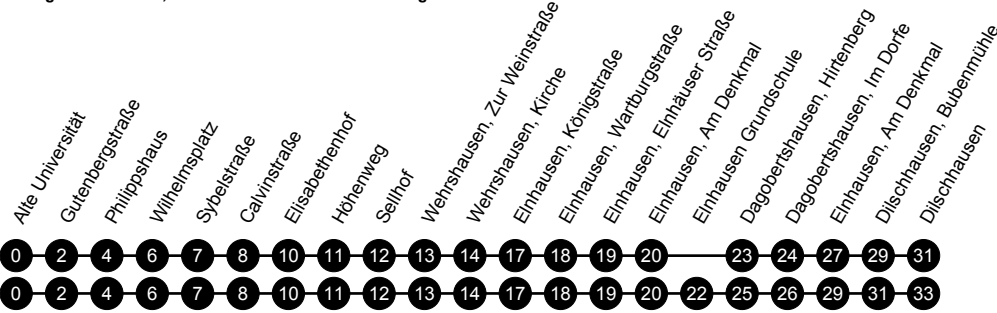

Perlschnur stellt nicht alle möglichen Linienwege dar!

Montag bis Freitag

Table with columns for stops and departure times for Monday to Friday. Includes 'Verkehrsbeschränkung' and 'Hinweise'.

Samstag

Sonn- und Feiertage

Table with columns for stops and departure times for Saturday and public holidays. Includes 'Verkehrsbeschränkung' and 'Hinweise'.

⊕ = ab Sellhof weiter als Linie 5
S = an Schultagen

F = in den Ferien und an schulfreien Tagen

24 = nicht am 24.12.
17 = nicht am 24.12. und 31.12.

Gültig ab 12.12.2021, am 24.12. und 31.12. wie Samstag mit verkürzter Betriebszeit.

Perlschnur stellt nicht alle möglichen Linienwege dar!

Montag bis Freitag

Table with columns for Verkehrsbeschränkung, Hinweise, and departure times for days F and S. Rows list various stops like Alte Universität, Gutenbergstraße, etc.

Samstag

Sonn- und Feiertage

Table with columns for Verkehrsbeschränkung, Hinweise, and departure times for days 24, 24, 24, 17, 17. Rows list various stops like Alte Universität, Gutenbergstraße, etc.