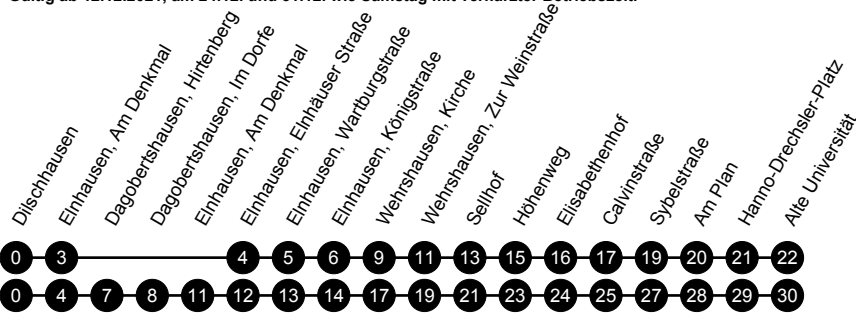

16

Dilschhs. - Dagobertshs. - Einhs. - Wehrshs. - Alte Universität

Mobilitätszentrale, Weidenhäuser Straße 7, 35037 Marburg, 06421 / 205-228, mobilitaetszentrale@swmr.de, Mo.-Fr. 9.00-18.00 Uhr

Gültig ab 12.12.2021, am 24.12. und 31.12. wie Samstag mit verkürzter Betriebszeit.

Perlschnur stellt nicht alle möglichen Linienwege dar!

Montag bis Freitag

Table with columns for stops and departure times for Monday to Friday. Includes 'Verkehrsbeschränkung' and 'Hinweise'.

Samstag

Sonn- und Feiertage

Table with columns for stops and departure times for Saturday and public holidays. Includes 'Verkehrsbeschränkung' and 'Hinweise'.

⊕ = ab Sellhof weiter als Linie 5
S = an Schultagen

F = in den Ferien und an schulfreien Tagen

24 = nicht am 24.12.
17 = nicht am 24.12. und 31.12.

Gültig ab 12.12.2021, am 24.12. und 31.12. wie Samstag mit verkürzter Betriebszeit.

Perlschnur stellt nicht alle möglichen Linienwege dar!

Montag bis Freitag