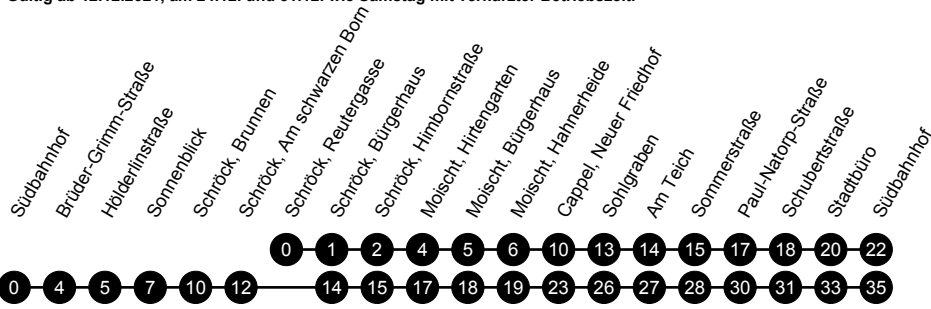

12

Südbahnhof - Hölderlinstr. - Schröck - Moischt - Cappel - Sbf.

Mobilitätszentrale, Weidenhäuser Straße 7, 35037 Marburg, 06421 / 205-228, mobilitaetszentrale@swmr.de, Mo.-Fr. 9.00-18.00 Uhr

Gültig ab 12.12.2021, am 24.12. und 31.12. wie Samstag mit verkürzter Betriebszeit.

Montag bis Freitag

Samstag

Verkehrsbeschränkung	Montag bis Freitag												Samstag									
Hinweise																						
Südbahnhof B4	10:18	12:18	14:18									18:18										
Brüder-Grimm-Straße	10:22	12:22	14:22									18:22										
Hölderlinstraße A1	10:23	12:23	14:23									18:23										
Sonnenblick	10:25	12:25	14:25									18:25										
Schröck, Brunnen	10:28	12:28	14:28									18:28										
Schröck, Am schwarzen Born	08:00	10:30	12:30	14:30									18:30									
Schröck, Reutergasse										20:31	22:31	23:35	00:31	07:31	08:31	12:31	14:31	16:31				
Schröck, Bürgerhaus	08:02	10:32	12:32	14:32						18:32	20:32	22:32	23:36	00:32	07:32	08:32	12:32	14:32	16:32			
Schröck, Himbornstraße	08:03	10:33	12:33	14:33						18:33	20:33	22:33	23:37	00:33	07:33	08:33	12:33	14:33	16:33			
Moischt, Hirtengarten	08:05	10:35	12:35	14:35						18:35	20:35	22:35	23:39	00:35	07:35	08:35	12:35	14:35	16:35			
Moischt, Bürgerhaus	08:06	10:36	12:36	14:36						18:36	20:36	22:36	23:40	00:36	07:36	08:36	12:36	14:36	16:36			
Moischt, Hahnerheide	08:07	10:37	12:37	14:37	alle					18:37	20:37	22:37	23:41	00:37	07:37	08:37	alle	12:37	14:37	16:37		
Cappel, Neuer Friedhof	08:11	10:41	12:41	14:41	120					18:41	20:41	alle 60	22:41	23:45	00:41	07:41	08:41	120	12:41	14:41	16:41	
Sohlgraben	08:14	10:44	12:44	14:44	Min.					18:44	20:44	Min.	22:44	23:48	00:44	07:44	08:44	Min.	12:44	14:44	16:44	
Am Teich	08:15	10:45	12:45	14:45						18:45	20:45		22:45	23:49	00:45	07:45	08:45		12:45	14:45	16:45	
Sommerstraße	08:16	10:46	12:46	14:46						18:46	20:46		22:46	23:50	00:46	07:46	08:46		12:46	14:46	16:46	
Paul-Natorp-Straße	08:18	10:48	12:48	14:48						18:48	20:48		22:48	23:52	00:48	07:48	08:48		12:48	14:48	16:48	
Schubertstraße	08:19	10:49	12:49	14:49						18:49	20:49		22:49	23:53	00:49	07:49	08:49		12:49	14:49	16:49	
Stadtbüro B2	08:21	10:51	12:51	14:51						18:51	20:51		22:51	23:55	00:51	07:51	08:51		12:51	14:51	16:51	
Südbahnhof B2	08:23	10:53	12:53	14:53						18:53	20:53		22:53	23:57	00:53	07:53	08:53		12:53	14:53	16:53	
<i>Abbringer</i>																						
<i>Linie 7 ab Südbahnhof</i>				14:58					18:58	20:58				22:58	23:58						14:58	16:58

Samstag

Sonn- und Feiertage

Verkehrsbeschränkung	24	24	17	17																	
Hinweise																					
Schröck, Reutergasse	18:31	22:31	23:35	00:31	14:31	22:31	23:35	00:31													
Schröck, Bürgerhaus	18:32	22:32	23:36	00:32	14:32	22:32	23:36	00:32													
Schröck, Himbornstraße	18:33	22:33	23:37	00:33	14:33	22:33	23:37	00:33													
Moischt, Hirtengarten	18:35	22:35	23:39	00:35	14:35	22:35	23:39	00:35													
Moischt, Bürgerhaus	18:36	22:36	23:40	00:36	14:36	22:36	23:40	00:36													
Moischt, Hahnerheide	18:37	22:37	23:41	00:37	14:37	22:37	23:41	00:37													
Cappel, Neuer Friedhof	18:41	22:41	23:45	00:41	14:41	22:41	23:45	00:41													
Sohlgraben	18:44	alle 60	22:44	23:48	00:44	14:44	alle 60	22:44	23:48	00:44											
Am Teich	18:45	Min.	22:45	23:49	00:45	14:45	Min.	22:45	23:49	00:45											
Sommerstraße	18:46		22:46	23:50	00:46	14:46		22:46	23:50	00:46											
Paul-Natorp-Straße	18:48		22:48	23:52	00:48	14:48		22:48	23:52	00:48											
Schubertstraße	18:49		22:49	23:53	00:49	14:49		22:49	23:53	00:49											
Stadtbüro B2	18:51		22:51	23:55	00:51	14:51		22:51	23:55	00:51											
Südbahnhof B2	18:53		22:53	23:57	00:53	14:53		22:53	23:57	00:53											
<i>Abbringer</i>																					
<i>Linie 7 ab Südbahnhof</i>	18:58	17	22:58	23:58	14:58	22:58	23:58														

24 = nicht am 24.12.