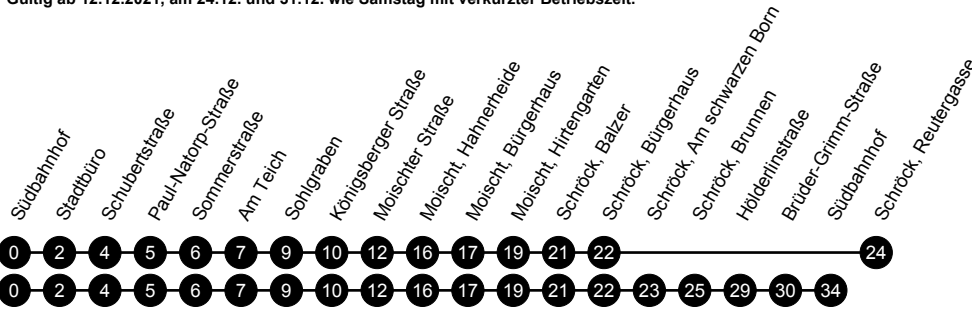

Samstag

Sonn- und Feiertage

Verkehrsbeschränkung	24	24	17	17																	
Hinweise																					
Schröck, Reutergasse	18:31	22:31	23:35	00:31	14:31	22:31	23:35	00:31													
Schröck, Bürgerhaus	18:32	22:32	23:36	00:32	14:32	22:32	23:36	00:32													
Schröck, Himbornstraße	18:33	22:33	23:37	00:33	14:33	22:33	23:37	00:33													
Moischt, Hirtengarten	18:35	22:35	23:39	00:35	14:35	22:35	23:39	00:35													
Moischt, Bürgerhaus	18:36	22:36	23:40	00:36	14:36	22:36	23:40	00:36													
Moischt, Hahnerheide	18:37	22:37	23:41	00:37	14:37	22:37	23:41	00:37													
Cappel, Neuer Friedhof	18:41	22:41	23:45	00:41	14:41	22:41	23:45	00:41													
Sohlgraben	18:44	alle 60	22:44	23:48	00:44	14:44	alle 60	22:44	23:48	00:44											
Am Teich	18:45	Min.	22:45	23:49	00:45	14:45	Min.	22:45	23:49	00:45											
Sommerstraße	18:46		22:46	23:50	00:46	14:46		22:46	23:50	00:46											
Paul-Natorp-Straße	18:48		22:48	23:52	00:48	14:48		22:48	23:52	00:48											
Schubertstraße	18:49		22:49	23:53	00:49	14:49		22:49	23:53	00:49											
Stadtbüro B2	18:51		22:51	23:55	00:51	14:51		22:51	23:55	00:51											
Südbahnhof B2	18:53		22:53	23:57	00:53	14:53		22:53	23:57	00:53											
<i>Abbringer</i>																					
<i>Linie 7 ab Südbahnhof</i>	18:58	17	22:58	23:58	14:58	22:58	23:58														

24 = nicht am 24.12.

17 = nicht am 24.12. und 31.12.

12

Südbahnhof - Cappel - Moischt - Schróck - Hölderlinstr. - Sbf.

Mobilitätszentrale, Weidenhäuser Straße 7, 35037 Marburg, 06421 / 205-228, mobilitaetszentrale@swmr.de, Mo.-Fr. 9.00-18.00 Uhr

Gültig ab 12.12.2021, am 24.12. und 31.12. wie Samstag mit verkürzter Betriebszeit.

Perlschnur stellt nicht alle möglichen Linienwege dar!

Montag bis Freitag

Samstag

Table with columns for Verkehrsbeschränkung, Hinweise, and departure times for Monday to Friday and Saturday.