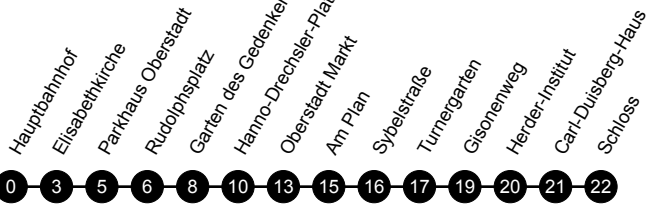

10

Hauptbahnhof - Elisabethkirche - Schloss

Mobilitätszentrale, Weidenhäuser Straße 7, 35037 Marburg, 06421 / 205-228, mobilitaetszentrale@swmr.de, Mo.-Fr. 9.00-18.00 Uhr

Gültig ab 12.12.2021, am 24.12. und 31.12. wie Samstag mit verkürzter Betriebszeit.

Perischnur stellt nicht alle möglichen Linienwege dar!

Montag bis Freitag

Samstag

Sonn- und Feiertage

Verkehrsbeschränkung	24				24			
Hinweise								
Hauptbahnhof A3	09:10	18:10	09:10	16:10	17:10	18:10	09:10	18:10
Elisabethkirche B2	09:13	18:13	09:13	16:13	17:13	18:13	09:13	18:13
Parkhaus Oberstadt	09:15	18:15	09:15	16:15	17:15	18:15	09:15	18:15
Rudolphsplatz A3	09:16	18:16	09:16	16:16	17:16	18:16	09:16	18:16
Garten des Gedenkens	09:18	18:18	09:18	16:18	17:18	18:18	09:18	18:18
Hanno-Drechsler-Platz	09:20	18:20	09:20	16:20	17:20	18:20	09:20	18:20
Oberstadt Markt	09:23	alle 60	18:23	09:23	alle 60	16:23	17:23	18:23
Am Plan	09:25	Min.	18:25	09:25	Min.	16:25	17:25	18:25
Sybelstraße B2	09:26	18:26	09:26	16:26	17:26	18:26	09:26	18:26
Turnergarten	09:27	18:27	09:27	16:27	17:27	18:27	09:27	18:27
Gisonenweg	09:29	18:29	09:29	16:29	17:29	18:29	09:29	18:29
Herder-Institut	09:30	18:30	09:30	16:30	17:30	18:30	09:30	18:30
Carl-Duisberg-Haus	09:31	18:31	09:31	16:31	17:31	18:31	09:31	18:31
Schloss	09:32	18:32	09:32	16:32	17:32	18:32	09:32	18:32