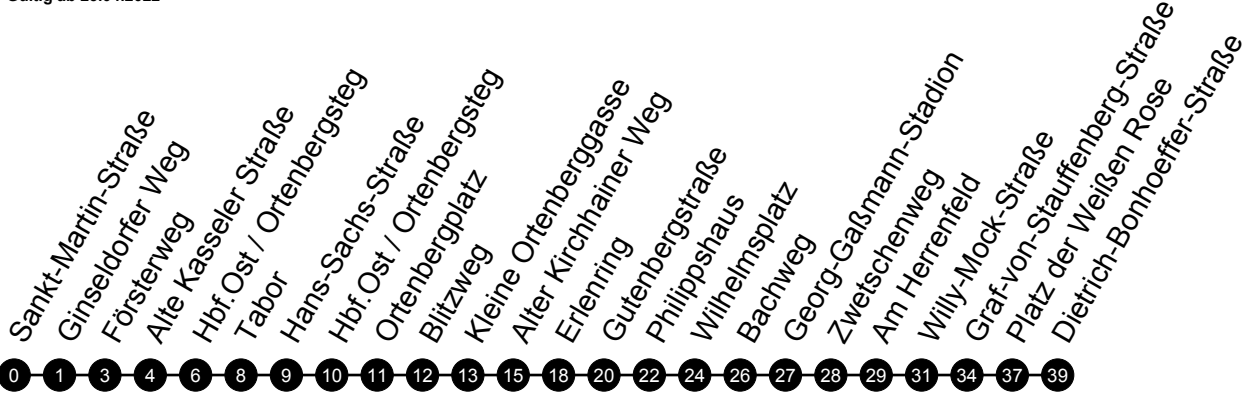

8

Waldtal - Erlenring - Stadtwald

Mobilitätszentrale, Weidenhäuser Straße 7, 35037 Marburg, 06421 / 205-228, mobilitaetszentrale@swmr.de, Mo.-Fr. 9.00-18.00 Uhr

Gültig ab 25.04.2022

Montag bis Freitag

Verkehrsbeschränkung	S																	
Hinweise	n																	
Sankt-Martin-Straße	05:52	06:18	06:52	07:18		07:52	08:18	08:52	09:18	09:52	10:18	10:52	11:18	11:52	12:18	12:52	13:18	13:52
Ginseldorfer Weg C1	05:53	06:19	06:53	07:19		07:53	08:19	08:53	09:19	09:53	10:19	10:53	11:19	11:53	12:19	12:53	13:19	13:53
Försterweg	05:55	06:21	06:55	07:21	07:25	07:55	08:21	08:55	09:21	09:55	10:21	10:55	11:21	11:55	12:21	12:55	13:21	13:55
Alte Kasseler Straße	05:56	06:22	06:56	07:22	07:26	07:56	08:22	08:56	09:22	09:56	10:22	10:56	11:22	11:56	12:22	12:56	13:22	13:56
Hbf.Ost / Ortenbergsteg B2		06:24		07:24			08:24		09:24		10:24		11:24		12:24		13:24	
Tabor		06:26		07:26			08:26		09:26		10:26		11:26		12:26		13:26	
Hans-Sachs-Straße		06:27		07:27			08:27		09:27		10:27		11:27		12:27		13:27	
Hbf.Ost / Ortenbergsteg A1	05:58	06:28	06:58	07:28	07:28	07:58	08:28	08:58	09:28	09:58	10:28	10:58	11:28	11:58	12:28	12:58	13:28	13:58
Ortenbergplatz	05:59	06:29	06:59	07:29	07:29	07:59	08:29	08:59	09:29	09:59	10:29	10:59	11:29	11:59	12:29	12:59	13:29	13:59
Blitzweg	06:00	06:30	07:00	07:30	07:30	08:00	08:30	09:00	09:30	10:00	10:30	11:00	11:30	12:00	12:30	13:00	13:30	14:00
Kleine Ortenberggasse	06:02	06:32	07:02	07:32	07:32	08:02	08:32	09:02	09:32	10:02	10:32	11:02	11:32	12:02	12:32	13:02	13:32	14:02
Alter Kirchhainer Weg	06:03	06:33	07:03	07:33	07:33	08:03	08:33	09:03	09:33	10:03	10:33	11:03	11:33	12:03	12:33	13:03	13:33	14:03
Erlenring A1	06:06	06:36	07:06	07:36	07:36	08:06	08:36	09:06	09:36	10:06	10:36	11:06	11:36	12:06	12:36	13:06	13:36	14:06
Gutenbergstraße	06:08	06:38	07:08	07:38	07:38	08:08	08:38	09:08	09:38	10:08	10:38	11:08	11:38	12:08	12:38	13:08	13:38	14:08
Philippshaus	06:10	06:40	07:10	07:40	07:40	08:10	08:40	09:10	09:40	10:10	10:40	11:10	11:40	12:10	12:40	13:10	13:40	14:10
Wilhelmsplatz A1	06:12	06:42	07:12	07:42	07:42	08:12	08:42	09:12	09:42	10:12	10:42	11:12	11:42	12:12	12:42	13:12	13:42	14:12
Bachweg	06:14	06:44	07:14	07:44	07:44	08:14	08:44	09:14	09:44	10:14	10:44	11:14	11:44	12:14	12:44	13:14	13:44	14:14
Georg-Gaßmann-Stadion	06:15	06:45	07:15	07:45	07:45	08:15	08:45	09:15	09:45	10:15	10:45	11:15	11:45	12:15	12:45	13:15	13:45	14:15
Zwetschenweg	06:16	06:46	07:16	07:46	07:46	08:16	08:46	09:16	09:46	10:16	10:46	11:16	11:46	12:16	12:46	13:16	13:46	14:16
Am Herrenfeld	06:17	06:47	07:17	07:47	07:47	08:17	08:47	09:17	09:47	10:17	10:47	11:17	11:47	12:17	12:47	13:17	13:47	14:17
Willy-Mock-Straße	06:19	06:49	07:19	07:49	07:49	08:19	08:49	09:19	09:49	10:19	10:49	11:19	11:49	12:19	12:49	13:19	13:49	14:19
Graf-von-Stauffenberg-Straße	06:22	06:52	07:22	07:52	07:52	08:22	08:52	09:22	09:52	10:22	10:52	11:22	11:52	12:22	12:52	13:22	13:52	14:22
Platz der Weißen Rose	06:25	06:55	07:25	07:55	07:55	08:25	08:55	09:25	09:55	10:25	10:55	11:25	11:55	12:25	12:55	13:25	13:55	14:25
Dietrich-Bonhoeffer-Straße	06:27	06:57	07:27	07:57		08:27	08:57	09:27	09:57	10:27	10:57	11:27	11:57	12:27	12:57	13:27	13:57	14:27