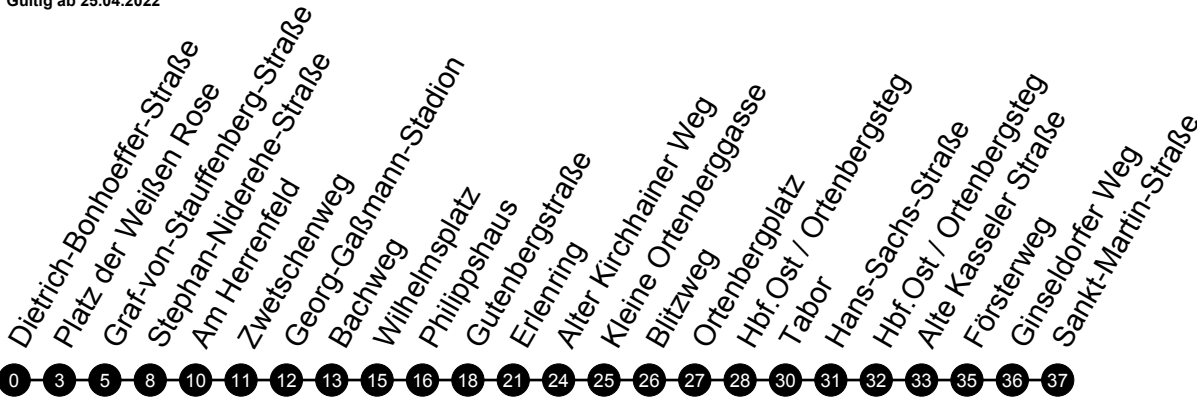

8

Stadtwald - Erlenring - Waldtal

Mobilitätszentrale, Weidenhäuser Straße 7, 35037 Marburg, 06421 / 205-228, mobilitaetszentrale@swmr.de, Mo.-Fr. 9.00-18.00 Uhr

Gültig ab 25.04.2022

Montag bis Freitag

Verkehrsbeschränkung																		
Hinweise																		
Dietrich-Bonhoeffer-Straße	05:40	06:10	06:40	07:10	07:40	08:10	08:40	09:10	09:40	10:10	10:40	11:10	11:40	12:10	12:40	13:10	13:40	14:10
Platz der Weißen Rose	05:43	06:13	06:43	07:13	07:43	08:13	08:43	09:13	09:43	10:13	10:43	11:13	11:43	12:13	12:43	13:13	13:43	14:13
Graf-von-Stauffenberg-Straße	05:45	06:15	06:45	07:15	07:45	08:15	08:45	09:15	09:45	10:15	10:45	11:15	11:45	12:15	12:45	13:15	13:45	14:15
Stephan-Niderehe-Straße	05:48	06:18	06:48	07:18	07:48	08:18	08:48	09:18	09:48	10:18	10:48	11:18	11:48	12:18	12:48	13:18	13:48	14:18
Am Herrenfeld	05:50	06:20	06:50	07:20	07:50	08:20	08:50	09:20	09:50	10:20	10:50	11:20	11:50	12:20	12:50	13:20	13:50	14:20
Zwetschenweg	05:51	06:21	06:51	07:21	07:51	08:21	08:51	09:21	09:51	10:21	10:51	11:21	11:51	12:21	12:51	13:21	13:51	14:21
Georg-Gaßmann-Stadion	05:52	06:22	06:52	07:22	07:52	08:22	08:52	09:22	09:52	10:22	10:52	11:22	11:52	12:22	12:52	13:22	13:52	14:22
Bachweg	05:53	06:23	06:53	07:23	07:53	08:23	08:53	09:23	09:53	10:23	10:53	11:23	11:53	12:23	12:53	13:23	13:53	14:23
Wilhelmsplatz B2	05:55	06:25	06:55	07:25	07:55	08:25	08:55	09:25	09:55	10:25	10:55	11:25	11:55	12:25	12:55	13:25	13:55	14:25
Philippshaus	05:56	06:26	06:56	07:26	07:56	08:26	08:56	09:26	09:56	10:26	10:56	11:26	11:56	12:26	12:56	13:26	13:56	14:26
Gutenbergstraße	05:58	06:28	06:58	07:28	07:58	08:28	08:58	09:28	09:58	10:28	10:58	11:28	11:58	12:28	12:58	13:28	13:58	14:28
Erlenring B2	06:01	06:31	07:01	07:31	08:01	08:31	09:01	09:31	10:01	10:31	11:01	11:31	12:01	12:31	13:01	13:31	14:01	14:31
Alter Kirchhainer Weg	06:04	06:34	07:04	07:34	08:04	08:34	09:04	09:34	10:04	10:34	11:04	11:34	12:04	12:34	13:04	13:34	14:04	14:34
Kleine Ortenberggasse	06:05	06:35	07:05	07:35	08:05	08:35	09:05	09:35	10:05	10:35	11:05	11:35	12:05	12:35	13:05	13:35	14:05	14:35
Blitzweg	06:06	06:36	07:06	07:36	08:06	08:36	09:06	09:36	10:06	10:36	11:06	11:36	12:06	12:36	13:06	13:36	14:06	14:36
Ortenbergplatz	06:07	06:37	07:07	07:37	08:07	08:37	09:07	09:37	10:07	10:37	11:07	11:37	12:07	12:37	13:07	13:37	14:07	14:37
Hbf.Ost / Ortenbergsteg B2	06:08		07:08		08:08		09:08		10:08		11:08		12:08		13:08		14:08	
Tabor	06:10		07:10		08:10		09:10		10:10		11:10		12:10		13:10		14:10	
Hans-Sachs-Straße	06:11		07:11		08:11		09:11		10:11		11:11		12:11		13:11		14:11	
Hbf.Ost / Ortenbergsteg B4	06:12	06:38	07:12	07:38	08:12	08:38	09:12	09:38	10:12	10:38	11:12	11:38	12:12	12:38	13:12	13:38	14:12	14:38
Alte Kasseler Straße	06:14	06:40	07:14	07:40	08:14	08:40	09:14	09:40	10:14	10:40	11:14	11:40	12:14	12:40	13:14	13:40	14:14	14:40
Försterweg	06:15	06:41	07:15	07:41	08:15	08:41	09:15	09:41	10:15	10:41	11:15	11:41	12:15	12:41	13:15	13:41	14:15	14:41
Ginseldorfer Weg B2	06:16	06:42	07:16	07:42	08:16	08:42	09:16	09:42	10:16	10:42	11:16	11:42	12:16	12:42	13:16	13:42	14:16	14:42
Sankt-Martin-Straße	06:18	06:44	07:18	07:44	08:18	08:44	09:18	09:44	10:18	10:44	11:18	11:44	12:18	12:44	13:18	13:44	14:18	14:44

Montag bis Freitag

Samstag