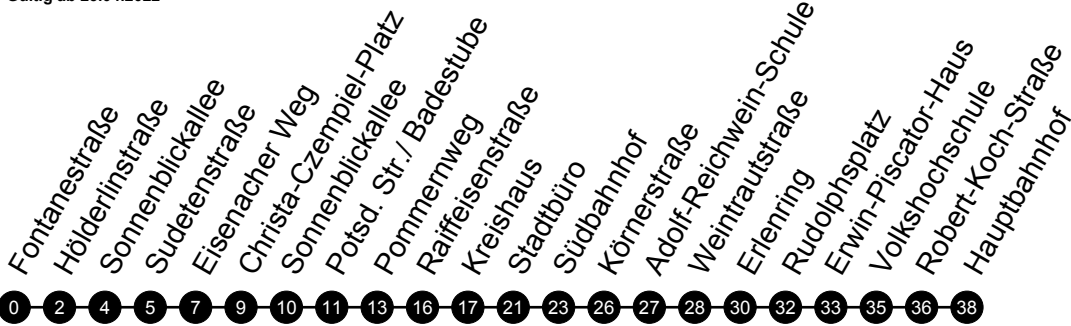

6

Richtsberg - Badestube - Sbf. - Erlenring - Hauptbahnhof

Mobilitätszentrale, Weidenhäuser Straße 7, 35037 Marburg, 06421 / 205-228, mobilitaetszentrale@swmr.de, Mo.-Fr. 9.00-18.00 Uhr

Gültig ab 25.04.2022

Montag bis Freitag

Samstag

Verkehrsbeschränkung																	
Hinweise																	
Fontanestraße A1											06:40	08:40	09:40	10:10	alle 30 Min.	17:10	17:40
<i>Zubringer</i>																	
<i>Linie 9 von Elisabethkirche</i>											10:07 alle 60 Min. 17:07						
Hölderlinstraße A1	05:39	06:09								06:42	08:42	09:42	10:12	17:12 17:42			
Sonnenblickallee A1	05:41	06:11								06:44	08:44	09:44	10:14	17:14 17:44			
Sudetenstraße	05:42	06:12								06:45	08:45	09:45	10:15	17:15 17:45			
Eisenacher Weg B4	05:44	06:14	06:44	07:14	07:44			19:14	06:47	08:47	09:47	10:17	17:17 17:47				
Christa-Czempiel-Platz	05:46	06:16	06:46	07:16	07:46			19:16	06:49	08:49	09:49	10:19	17:19 17:49				
Sonnenblickallee B2	05:47	06:17	06:47	07:17	07:47			19:17	06:50	08:50	09:50	10:20	17:20 17:50				
Potsd. Str./Badestube B2	05:48	06:18	06:48	07:18	07:48			19:18	06:51	08:51	09:51	10:21	17:21 17:51				
Pommernweg 2	05:50	06:20	06:50	07:20	07:50			19:20	06:53	08:53	09:53	10:23	17:23 17:53				
Raiffeisenstraße	05:53	06:23	06:53	07:23	07:53	alle 30 Min.	19:23	06:56	alle 60 Min.	08:56	09:56	10:26	alle 30 Min.	17:26	17:56		
Kreishaus B2	05:54	06:24	06:54	07:24	07:54			19:24	06:57	08:57	09:57	10:27	17:27 17:57				
Stadtbüro B4	05:58	06:28	06:58	07:28	07:58			19:28									
Rollwiesenweg	05:59	06:29	06:59	07:29	07:59			19:29									
Südbahnhof A7	06:02	06:32	07:02	07:32	08:02			19:32									
Stadtbüro B2									07:01	09:01	10:01	10:31	17:31 18:01				
Südbahnhof B2	06:03	06:33	07:03	07:33	08:03			19:33	07:03	09:03	10:03	10:33	17:33 18:03				
<i>Abbringer</i>																	
<i>Linie 4 Ri. Stadtmitte</i>	06:05	06:33	07:03	08:05				19:35									
Körnerstraße	06:06	06:36	07:06	07:36	08:06			19:36	07:06	09:06	10:06	10:36	17:36 18:06				
Adolf-Reichwein-Schule	06:07	06:37	07:07	07:37	08:07			19:37	07:07	09:07	10:07	10:37	17:37 18:07				
Weintrautstraße	06:08	06:38	07:08	07:38	08:08			19:38	07:08	09:08	10:08	10:38	17:38 18:08				
Erlenring A1	06:10	06:40	07:10	07:40	08:10			19:40	07:10	09:10	10:10	10:40	17:40 18:10				
Rudolphsplatz B2	06:12	06:42	07:12	07:42	08:12			19:42	07:12	09:12	10:12	10:42	17:42 18:12				
Erwin-Piscator-Haus	06:13	06:43	07:13	07:43	08:13			19:43	07:13	09:13	10:13	10:43	17:43 18:13				
Volkshochschule	06:15	06:45	07:15	07:45	08:15			19:45	07:15	09:15	10:15	10:45	17:45 18:15				
Robert-Koch-Straße	06:16	06:46	07:16	07:46	08:16			19:46	07:16	09:16	10:16	10:46	17:46 18:16				
Hauptbahnhof B4	06:18	06:48	07:18	07:48	08:18			19:48	07:18	09:18	10:18	10:48	17:48 18:18				

Sonn- und Feiertage

Verkehrsbeschränkung		
Hinweise		
Fontanestraße A1	08:40	16:40
Hölderlinstraße A1	08:42	16:42
Sonnenblickallee A1	08:44	16:44
Sudetenstraße	08:45	16:45
Eisenacher Weg B4	08:47	16:47
Christa-Czempiel-Platz	08:49	16:49
Sonnenblickallee B2	08:50	16:50
Potsd. Str./Badestube B2	08:51	16:51
Pommernweg 2	08:53	16:53
Raiffeisenstraße	08:56	16:56
Kreishaus B2	08:57	alle 60 Min. 16:57
Stadtbüro B2	09:01	Min. 17:01
Südbahnhof B2	09:03	17:03
Körnerstraße	09:06	17:06
Adolf-Reichwein-Schule	09:07	17:07
Weintrautstraße	09:08	17:08
Erlenring A1	09:10	17:10
Rudolphsplatz B2	09:12	17:12
Erwin-Piscator-Haus	09:13	17:13
Volkshochschule	09:15	17:15
Robert-Koch-Straße	09:16	17:16
Hauptbahnhof B4	09:18	17:18