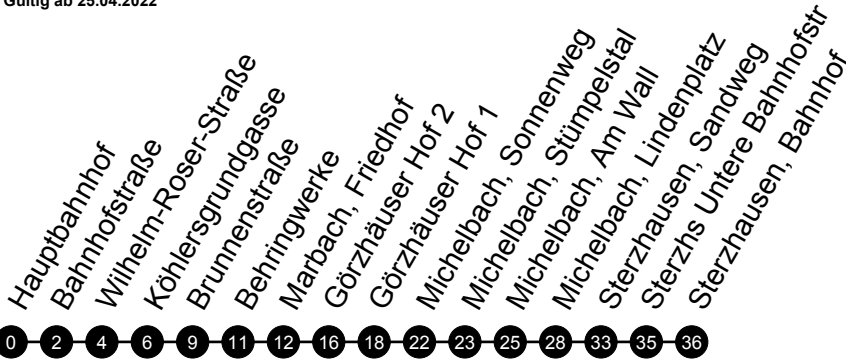

Montag bis Freitag

Verkehrsbeschränkung																		
Hinweise																		
	🚲			🚲			🚲											
Hauptbahnhof B4	05:28	05:58	06:28	06:43	06:58	07:13	07:28	07:43	07:58	09:28	09:58	12:58	13:38	13:58	17:58			
Bahnhofstraße 2	05:30	06:00	06:30	07:00	07:30	07:30	08:00	08:00	08:00	09:30	10:00	13:00	13:40	14:00	18:00			
Wilhelm-Roser-Straße	05:32	06:02	06:32	06:47	07:02	07:17	07:32	07:47	08:02	09:32	10:02	13:02	13:42	14:02	18:02			
Köhlersgrundgasse	05:34	06:04	06:34	07:04	07:34	07:34	08:04	08:04	08:04	09:34	10:04	13:04	13:44	14:04	18:04			
Brunnenstraße	05:37	06:07	06:37	06:50	07:07	07:20	07:37	07:50	08:07	09:37	10:07	13:07	13:47	14:07	18:07			
Behringwerke	05:39	06:09	06:39	06:52	07:09	07:22	07:39	07:52	08:09	09:39	10:09	13:09	13:49	14:09	18:09			
Marbach, Friedhof	05:40	06:10	06:40	07:10	07:40	07:40	08:10	alle 30	09:40	10:10	alle 60	13:10	13:50	14:10	alle 30 18:10			
Görzhäuser Hof 2		06:14	06:44	06:57	07:14	07:27	07:44	07:57	08:14	Min.	09:44	10:14	Min.	13:14	13:54	14:14	Min.	18:14
Görzhäuser Hof 1	05:44	06:16	06:46	06:59	07:16	07:29	07:46	07:59	08:16	09:46	10:16	13:16	13:56	14:16	18:16			
Görzhäuser Hof 2	05:55																	
Michelbach, Sonnenweg	06:00	06:20	06:50	07:20	07:50	07:50	08:20	08:20	08:20	09:50	10:20	13:20	14:00	14:20	18:20			
Michelbach, Stümpelstal	06:01	06:21	06:51	07:21	07:51	07:51	08:21	08:21	08:21	09:51	10:21	13:21	14:01	14:21	18:21			
Michelbach, Am Wall	06:03	06:23	06:53	07:23	07:53	07:53	08:23	08:23	08:23	09:53	10:23	13:23	14:03	14:23	18:23			
Michelbach, Lindenplatz	06:06	06:26	06:56	07:26	07:56	07:56	08:26	08:26	08:26	09:56	10:26	13:26	14:06	14:26	18:26			
Sterzhausen, Sandweg	06:11	06:31	07:01	07:31	08:01	08:01	08:31	alle 60	10:31	10:31	10:31	13:31	14:31	alle 60	18:31			
Sterzhs Untere Bahnhofstr	06:13	06:33	07:03	07:33	08:03	08:03	08:33	Min.	10:33	10:33	10:33	13:33	14:33	Min.	18:33			
Sterzhausen, Bahnhof	06:14	06:34	07:04	07:34	08:04	08:04	08:34	08:34	08:34	10:34	10:34	13:34	14:34	14:34	18:34			