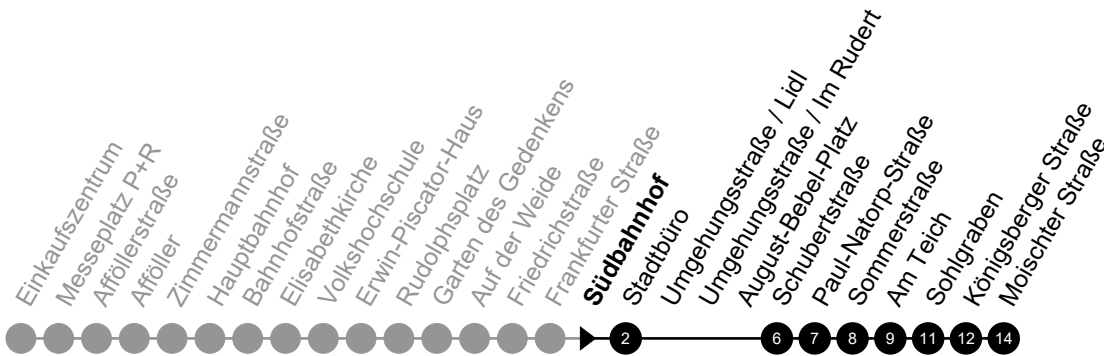

Haltestelle:

Südbahnhof

Waldtal - Hbf. - Südviertel - Sbf./West - Cappel

3

Gültig 07.08.2020-08.08.2020 und 14.08.2020-15.08.2020

ohne Gewähr

0	Montag bis Freitag	Samstag	Sonn- und Feiertage	0
5	-	-	-	5
6		-	-	6
7		11	-	7
8		11	-	8
9		11	-	9
10		11 36	-	10
11		06 36	-	11
12		06 36	-	12
13		06 36	-	13
14		06 36	-	14
15	06 36	06 36	-	15
16	06 36	06 36	-	16
17	06 36	06 36	-	17
18	06 36	06 36 _{ak}	-	18
19	06 36	-	-	19
20	06	-	-	20
21	-	-	-	21
22	-	-	-	22
23	-	-	-	23
0	-	-	-	0
1	-	-	-	1
2	-	-	-	2
3	-	-	-	3
4	-	-	-	4

ak = bis Am Krekel, Stadtwerke