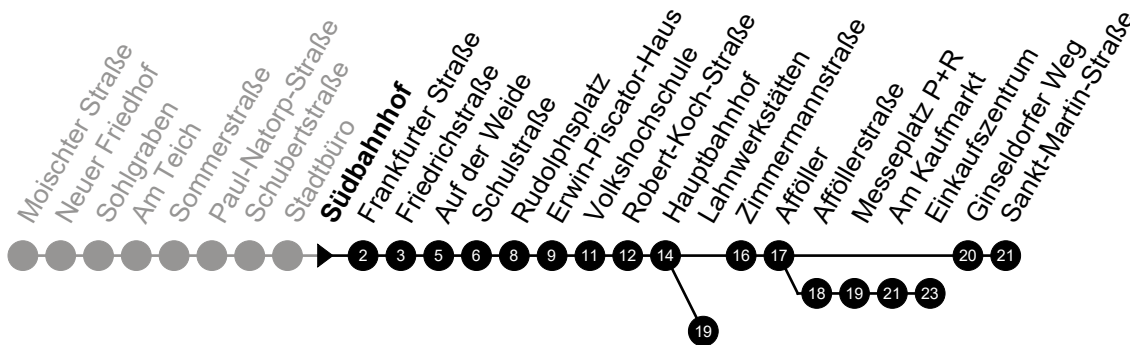

Haltestelle:

Südbahnhof
Cappel - Sbf./West - Südviertel - Hbf. - Waldtal
3

Gültig 07.08.2020-08.08.2020 und 14.08.2020-15.08.2020

ohne Gewähr

0	Montag bis Freitag	Samstag	Sonn- und Feiertag	0
4	-	-	-	4
5		-	-	5
6		02 _h 42 _h	-	6
7		42 _h	-	7
8		42 _h	-	8
9		42 _{kw}	-	9
10		12 _{kw} 42 _{kw}	-	10
11		12 _{kw} 42 _{kw}	-	11
12		12 _{kw} 42 _{kw}	-	12
13		12 _{kw} 42 _{kw}	-	13
14		12 _{kw} 42 _{kw}	-	14
15	12 42	12 _{kw} 42 _{kw}	-	15
16	12 42	12 _{kw} 42 _{kw}	-	16
17	12 42	12 _{kw} 42 _{kw}	-	17
18	12 42	12 _{kw}	-	18
19	12 42	-	-	19
20	-	-	-	20
21	-	-	-	21
22	-	-	-	22
23	-	-	-	23

h = bis Hauptbahnhof

kw = bis Kaufpark Wehrda