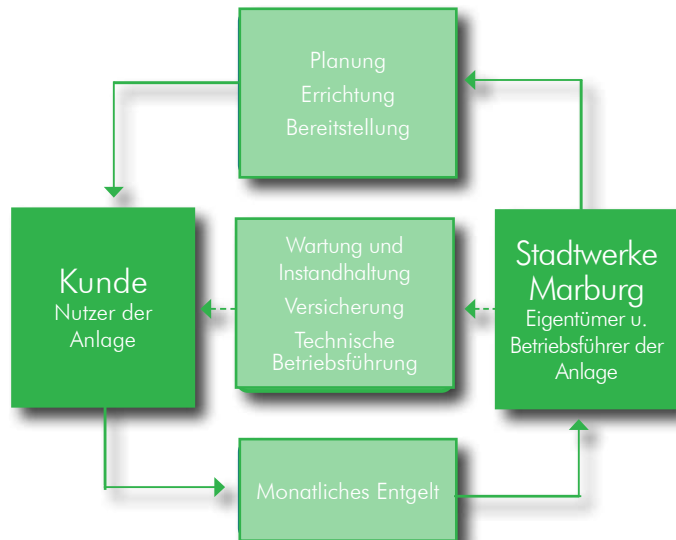

Geld sparen und gleichzeitig Klima schützen

Mit dem SonnenDach der Stadtwerke Marburg erzeugen Sie einfach und komfortabel Ihren Strom durch die Kraft der Sonne selbst.

Sie erhalten mit unserem SonnenDach eine Solaranlage auf Ihr eigenes Dach und dazu ein Rundum-Sorglos-Paket. Dieses umfasst die Planung, Installation und Wartung der Anlage. Das Wichtigste dabei ist, dass wir die kompletten Kosten der Investition für Sie übernehmen.

Im Anschluss schließen Sie einen Nutzungsvertrag mit uns, um das SonnenDach als Anlagenbetreiber nutzen zu können. Die Größe der Anlage ist von Ihrem Stromverbrauch abhängig. Die Anlage sollte so ausgelegt sein, dass Sie den erzeugten Strom möglichst selbst verbrauchen. Überschüssig erzeugter Strom wird nach dem Erneuerbaren-Energien-Gesetz (EEG) vergütet.

Ihre Vorteile im Überblick:

- Über 100 Jahre Erfahrung in der Energiebranche
- Alles aus einer Hand:
  Ein Ansprechpartner, der alles für Sie regelt
- Integration in das Heimnetzwerk über WLAN- bzw. LAN-Verbindung
- Langfristige Planungssicherheit durch monatliches fixes Entgelt
- Keine Kreditaufnahme nötig
- Keine Investitionskosten*
- Kein finanzielles Risiko
- Unabhängiger von Strompreisschwankungen durch Eigenverbrauch des erzeugten Stroms und Vergütung des überschüssigen Stroms nach dem EEG
- 5 % Rabatt auf die Bruttopreise der Solaranlage während der Vertragslaufzeit bei Reststrombezug von den Stadtwerken Marburg
- Günstiger Restbezug mit Ökostrom der Stadtwerke Marburg

*ggf. können zusätzliche Kosten für die Modernisierung des Zählerschranks sowie für erhöhten Aufwand beim Gerüstbau entstehen.

Stadtwerke Marburg GmbH
-Fachpartner next energy-
Am Krekel 55, 35039 Marburg
Telefon (0 64 21) 2 05 6 06
sonnendach@swmr.de

STADTWERKE MARBURG
www.stadtwerke-marburg.de