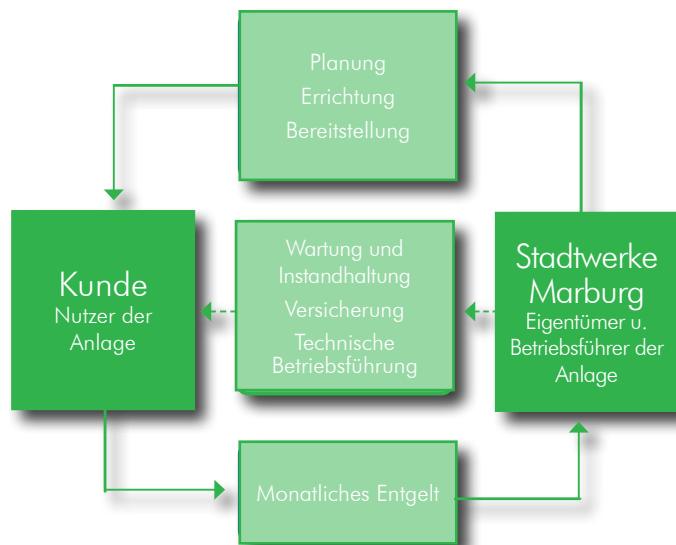

Geld sparen und gleichzeitig Klima schützen

Mit dem SonnenDach der Stadtwerke Marburg erzeugen Sie einfach und komfortabel Ihren Strom durch die Kraft der Sonne selbst.

Sie erhalten mit unserem SonnenDach eine Solaranlage auf Ihr eigenes Dach und dazu ein Rundum-Sorglos-Paket. Dieses umfasst die Planung, Installation und Wartung der Anlage. Das Wichtigste dabei ist, dass wir die kompletten Kosten der Investition für Sie übernehmen.

Im Anschluss schließen Sie einen Nutzungsvertrag mit uns, um das SonnenDach als Anlagenbetreiber nutzen zu können. Die Größe der Anlage ist von Ihrem Stromverbrauch abhängig. Die Anlage sollte so ausgelegt sein, dass Sie den erzeugten Strom möglichst selbst verbrauchen. Überschüssig erzeugter Strom wird nach dem Erneuerbaren-Energien-Gesetz (EEG) vergütet.