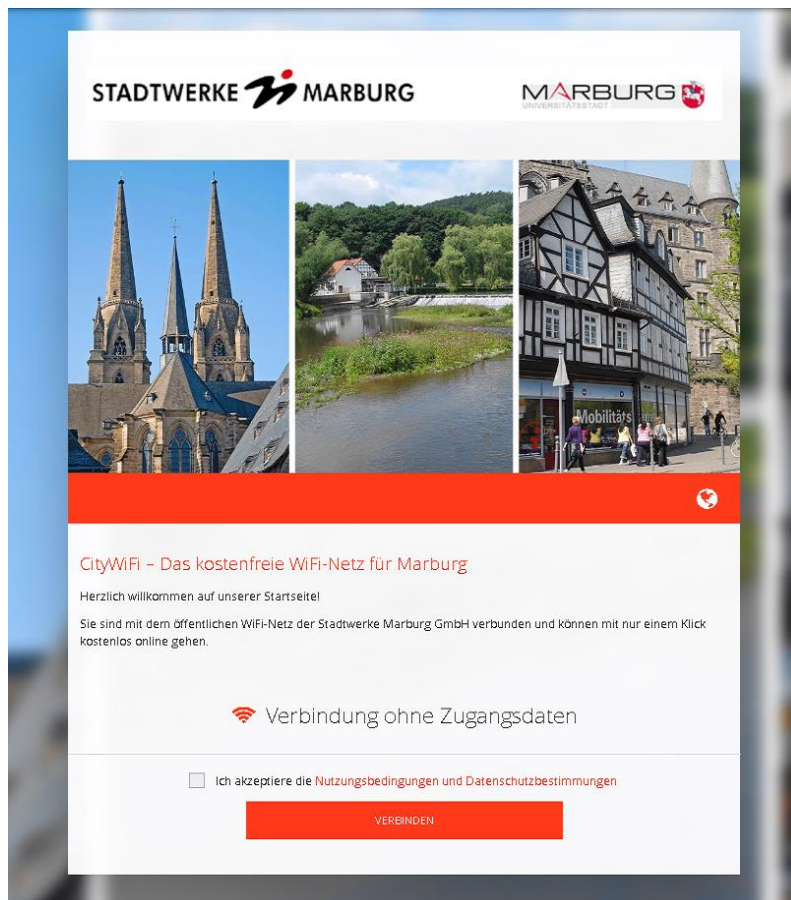

CityWiFi in der Stadt Marburg

Das CityWiFi der Stadtwerke Marburg erlaubt eine kostenlose Internetnutzung an ausgewählten öffentlichen Standorten in Marburg per WLAN. Es sind keine Tickets erforderlich. Vielmehr kann sich der Nutzer ganz einfach mit einem Klick selbst anmelden:

Schritt 1: Mit WLAN-Netz CityWiFi verbinden

Zunächst muss sich der Nutzer mit dem WLAN-Netz „CityWiFi“ verbinden. Dazu ist die Netzsuche im entsprechenden Gerät zu starten und CityWiFi auszuwählen. Die Sicherheitswarnung, dass es sich bei CityWiFi um ein unverschlüsseltes Netz handelt, ignorieren und mit dem Netz verbinden.

Hinweis: Vertrauliche Daten müssen von der Anwendung (E-Mail-Programm, Browser, App) verschlüsselt werden!

Es öffnet sich dann folgende Anmeldeseite. Falls nicht, ist über den Browser irgendeine Webseite aufzurufen, dann sollte diese Seite spätestens erscheinen.

(Hinweis: Keine Website beginnend mit <https://> aufrufen, weil dann die Umleitung auf unsere Anmeldeseite einen Fehler erzeugt. Android-Smartphones verwenden gerne <https://www.google.de> als Standardseite, diese erzeugt einen Fehler!)