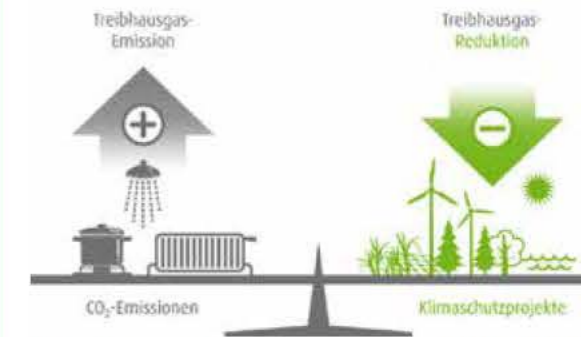

Wie funktioniert CO₂-neutrales Erdgas?

<https://www.stadtwerke-marburg.de/produkte/erdgas/tarife>